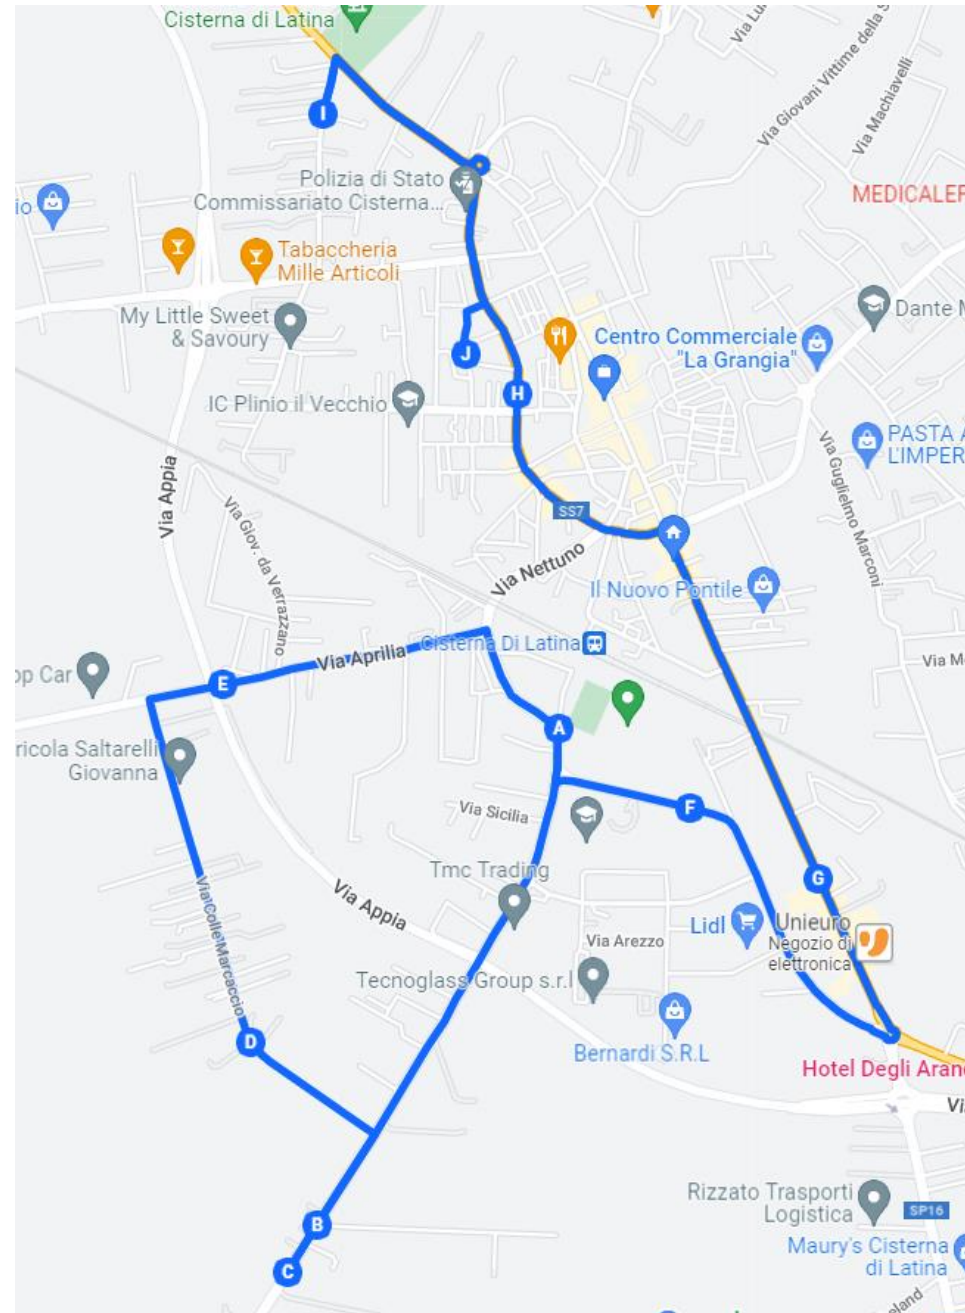

COMUNE DI CISTERNA DI LATINA

Medaglia d'Argento al Valor Civile

SERVIZIO TRASPORTO SCOLASTICO PROPOSTA NUOVE LINEE

29.08.2022

COMUNE DI CISTERNA DI LATINA

LINEA 1 – SCUOLA “G.CENA” 9 KM

Via Nettuno/Via delle Regioni
Via Liguria
Via Nettuno/Distributore
Via Colle Marcaccio
Via Aprilia
Via Nettuno/Stadio
Via delle Provincie
Loc. La Croce
C.so della Repubblica
P.zza Battisti
Via Benedetto Croce
C.so della Repubblica/Cimitero
Via San Tommaso d'Aquino
Via Roma
Via Boito - Scuola

LINEA 2 – SCUOLA “DANTE MONDA” 9 KM

Via Bufolareccia
Loc. La Croce
C.so della Repubblica
P.zza Battisti
Via Marconi
Via Spallanzani
Via Fermi
Via Monti Lepini
Via Machiavelli
Via Montellanico
Via Parisella
Via Giovani Vittime della
Strada
Via Aldo Moro
Via Monti Lepini
Scuola Dante Monda

COMUNE DI CISTERNA DI LATINA

LINEA 3 – SCUOLA COLLINA DEI PINI 12 KM

- Via Dante Alighieri
- Via dei Lecci
- Via Appia
- Via della Vite
- Via dell'Ulivo
- Scuola Collina dei Pini

COMUNE DI CISTERNA DI LATINA

LINEA 4 – SCUOLA ISOLABELLA 11 KM

- Via Nettuno/Stadio
- Via Madonna dell'Olmo
- Via Nettuno
- Via Reynold
- Via dei Rangers

COMUNE DI CISTERNA DI LATINA

LINEA 5 – 17 RUBBIE - LE CASTELLA 28 KM

Via Aprilia
Via Mediana per
Cisterna
Via Plinio il Vecchio
Via Roma
Via Giovanni XXIII
Via dei Ciliegi
Via Civitona
Via Appia
Via Kennedy
Via C.O. Augusto
Via Civitona
Scuola Imperiali
Via delle Mimose
Via dei Ciliegi
Scuola 17 rubbie