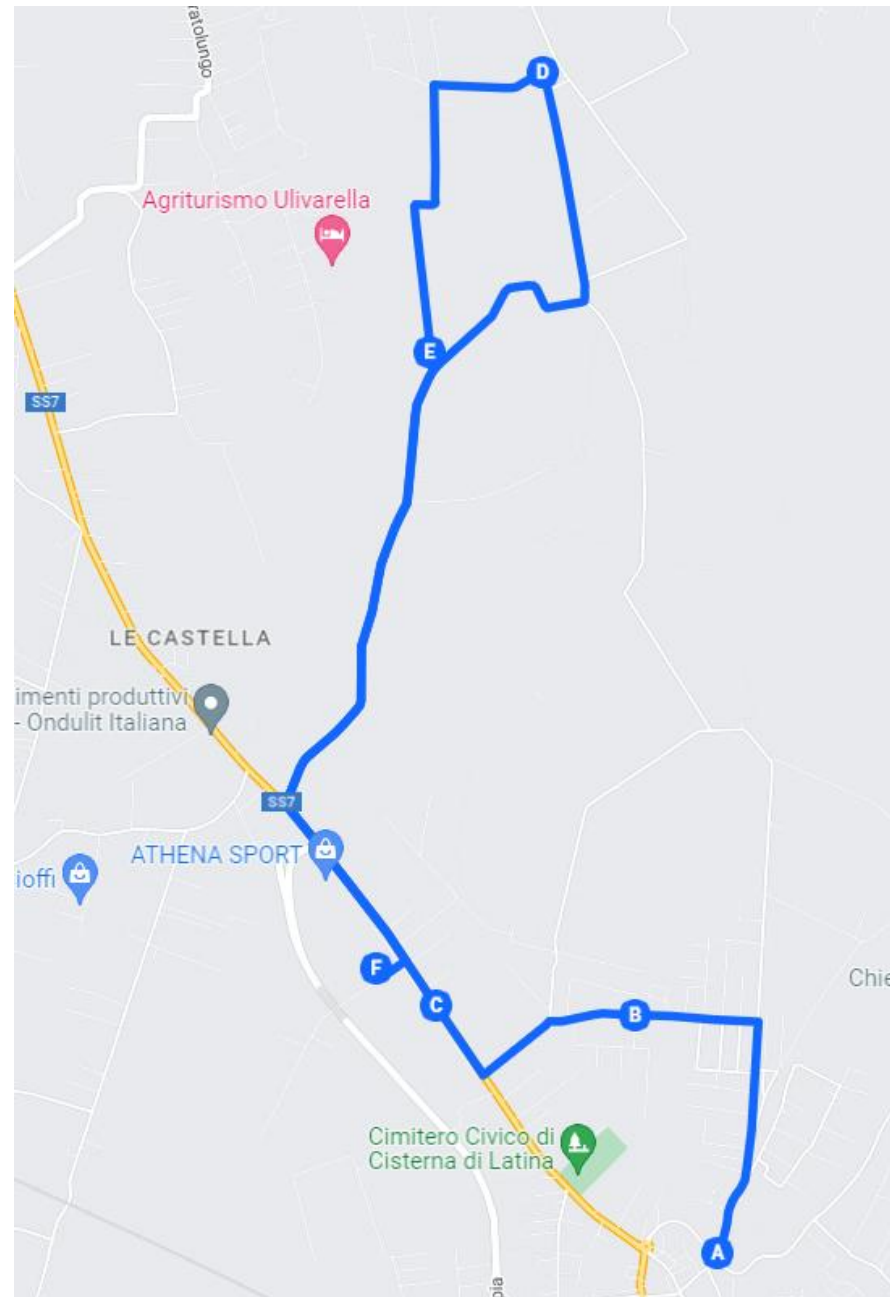

COMUNE DI CISTERNA DI LATINA

Medaglia d'Argento al Valor Civile

SERVIZIO TRASPORTO SCOLASTICO PROPOSTA NUOVE LINEE

29.08.2022

COMUNE DI CISTERNA DI LATINA

LINEA 1 – SCUOLA “G.CENA” 9 KM

Via Nettuno/Via delle Regioni
Via Liguria
Via Nettuno/Distributore
Via Colle Marcaccio
Via Aprilia
Via Nettuno/Stadio
Via delle Provincie
Loc. La Croce
C.so della Repubblica
P.zza Battisti
Via Benedetto Croce
C.so della Repubblica/Cimitero
Via San Tommaso d'Aquino
Via Roma
Via Boito - Scuola

LINEA 2 – SCUOLA “DANTE MONDA” 9 KM

Via Bufolareccia
Loc. La Croce
C.so della Repubblica
P.zza Battisti
Via Marconi
Via Spallanzani
Via Fermi
Via Monti Lepini
Via Machiavelli
Via Montellanico
Via Parisella
Via Giovani Vittime della
Strada
Via Aldo Moro
Via Monti Lepini
Scuola Dante Monda

COMUNE DI CISTERNA DI LATINA

LINEA 3 – SCUOLA COLLINA DEI PINI 12 KM

- Via Dante Alighieri
- Via dei Lecci
- Via Appia
- Via della Vite
- Via dell'Ulivo
- Scuola Collina dei Pini

COMUNE DI CISTERNA DI LATINA

LINEA 4 – SCUOLA ISOLABELLA 11 KM

- Via Nettuno/Stadio
- Via Madonna dell'Olmo
- Via Nettuno
- Via Reynold
- Via dei Rangers

COMUNE DI CISTERNA DI LATINA

LINEA 5 – 17 RUBBIE - LE CASTELLA 28 KM

Via Aprilia
Via Mediana per
Cisterna
Via Plinio il Vecchio
Via Roma
Via Giovanni XXIII
Via dei Ciliegi
Via Civitona
Via Appia
Via Kennedy
Via C.O. Augusto
Via Civitona
Scuola Imperiali
Via delle Mimose
Via dei Ciliegi
Scuola 17 rubbie