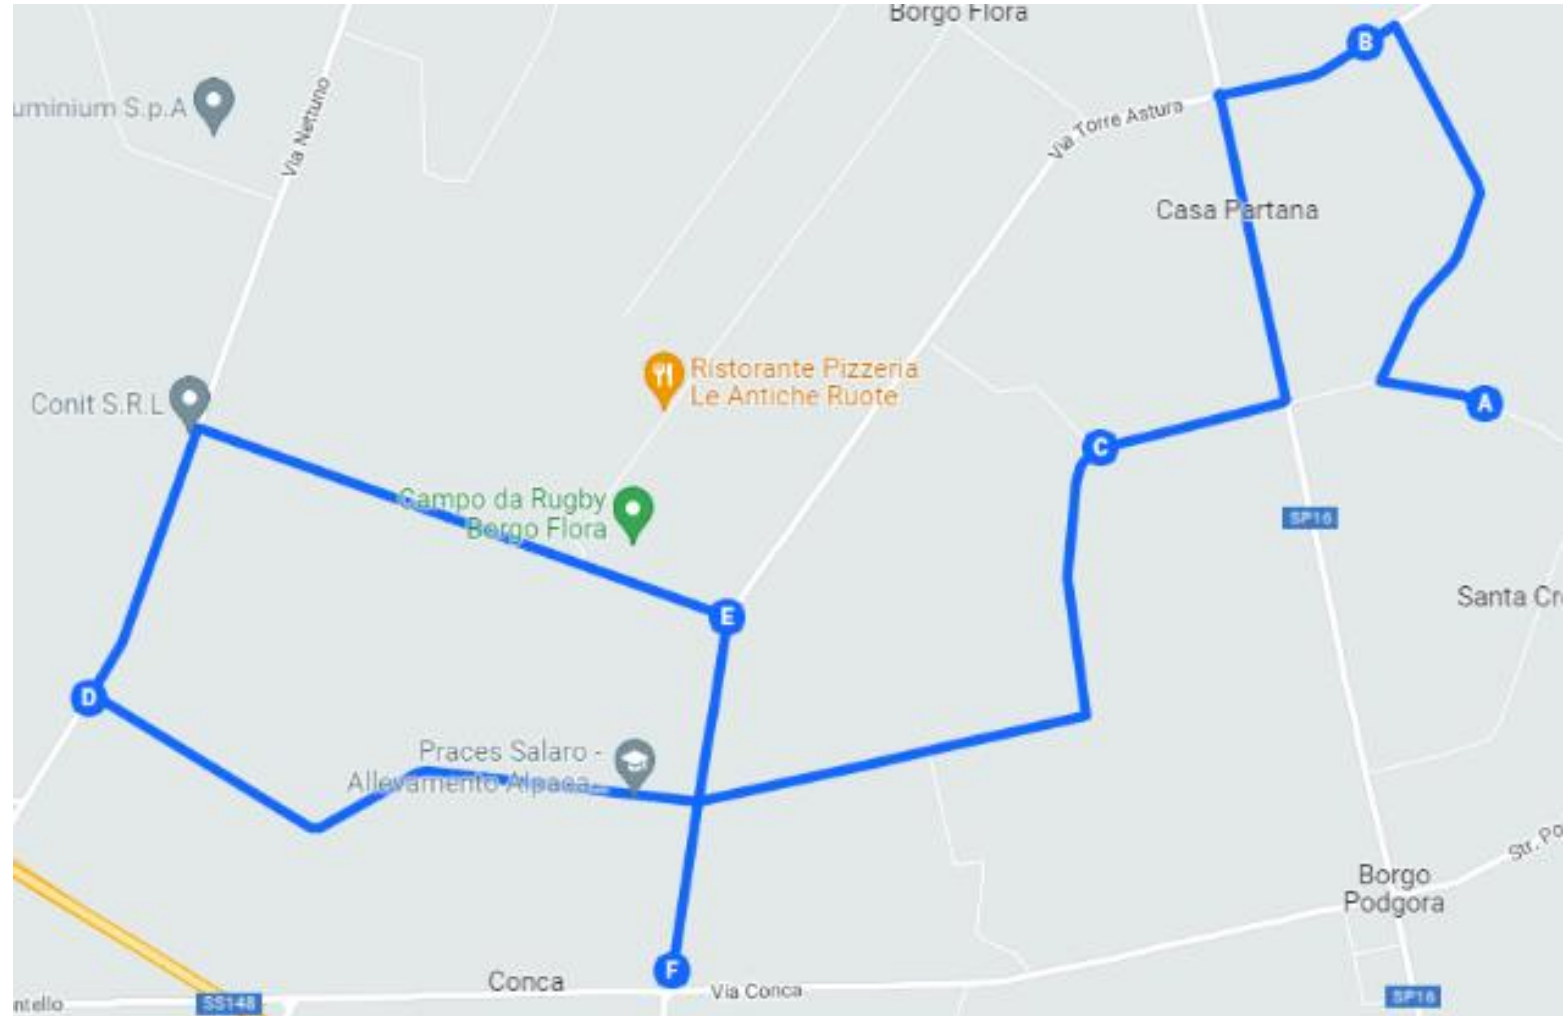

COMUNE DI CISTERNA DI LATINA

LINEA 7 – PRATO CESARINO 1 16 KM

Via dell'Anatra
Via del Pettiroso
Via Artemide
Via Prov.le per Latina
Via Marshall
Via Macchina
Pantano
Via Colle del Tufo
Via Nettuno
Via Santa Maria
Goretti
Scuola Prato Cesarino