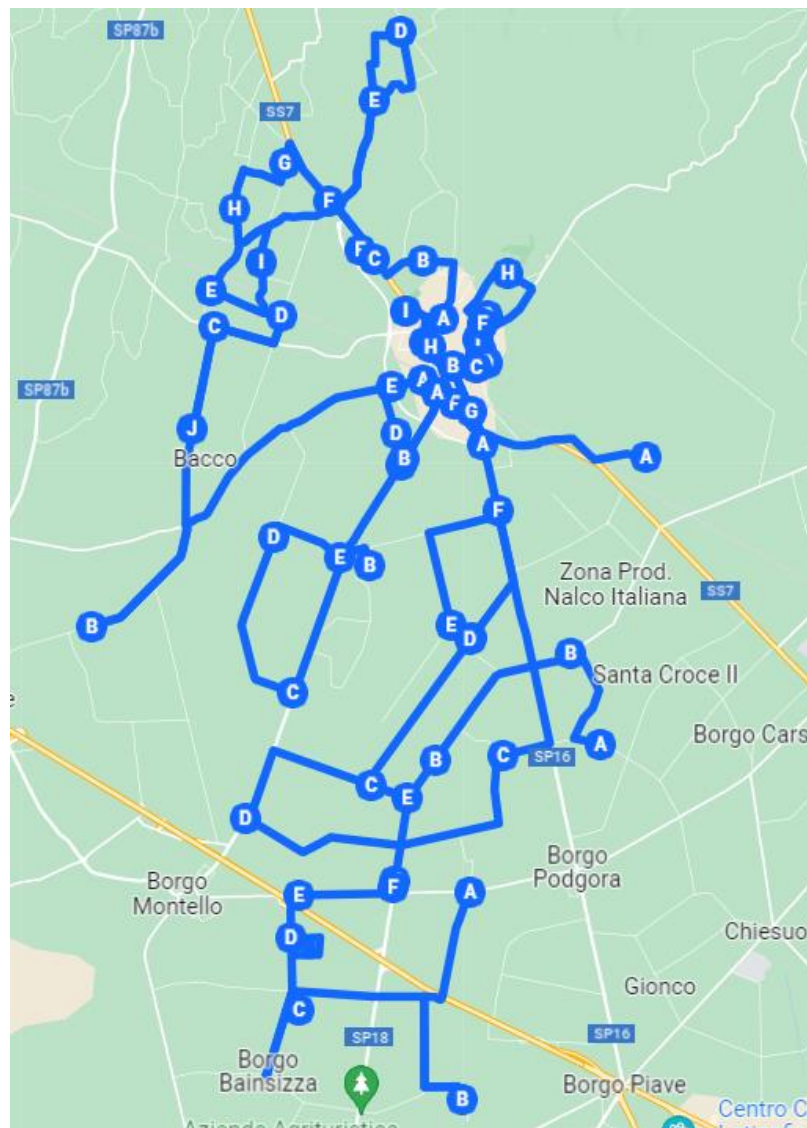

COMUNE DI CISTERNA DI LATINA

Medaglia d'Argento al Valor Civile

SERVIZIO TRASPORTO SCOLASTICO PROPOSTA NUOVE LINEE

29.08.2022

COMUNE DI CISTERNA DI LATINA

LINEA 1 – SCUOLA “G.CENA” 9 KM

Via Nettuno/Via delle Regioni
Via Liguria
Via Nettuno/Distributore
Via Colle Marcaccio
Via Aprilia
Via Nettuno/Stadio
Via delle Provincie
Loc. La Croce
C.so della Repubblica
P.zza Battisti
Via Benedetto Croce
C.so della Repubblica/Cimitero
Via San Tommaso d'Aquino
Via Roma
Via Boito - Scuola

LINEA 2 – SCUOLA “DANTE MONDA” 9 KM

Via Bufolareccia
Loc. La Croce
C.so della Repubblica
P.zza Battisti
Via Marconi
Via Spallanzani
Via Fermi
Via Monti Lepini
Via Machiavelli
Via Montellanico
Via Parisella
Via Giovani Vittime della
Strada
Via Aldo Moro
Via Monti Lepini
Scuola Dante Monda

COMUNE DI CISTERNA DI LATINA

LINEA 3 – SCUOLA COLLINA DEI PINI 12 KM

- Via Dante Alighieri
- Via dei Lecci
- Via Appia
- Via della Vite
- Via dell'Ulivo
- Scuola Collina dei Pini

COMUNE DI CISTERNA DI LATINA

LINEA 4 – SCUOLA ISOLABELLA 11 KM

- Via Nettuno/Stadio
- Via Madonna dell'Olmo
- Via Nettuno
- Via Reynold
- Via dei Rangers

COMUNE DI CISTERNA DI LATINA

LINEA 5 – 17 RUBBIE - LE CASTELLA 28 KM

Via Aprilia
Via Mediana per
Cisterna
Via Plinio il Vecchio
Via Roma
Via Giovanni XXIII
Via dei Ciliegi
Via Civitona
Via Appia
Via Kennedy
Via C.O. Augusto
Via Civitona
Scuola Imperiali
Via delle Mimose
Via dei Ciliegi
Scuola 17 rubbie