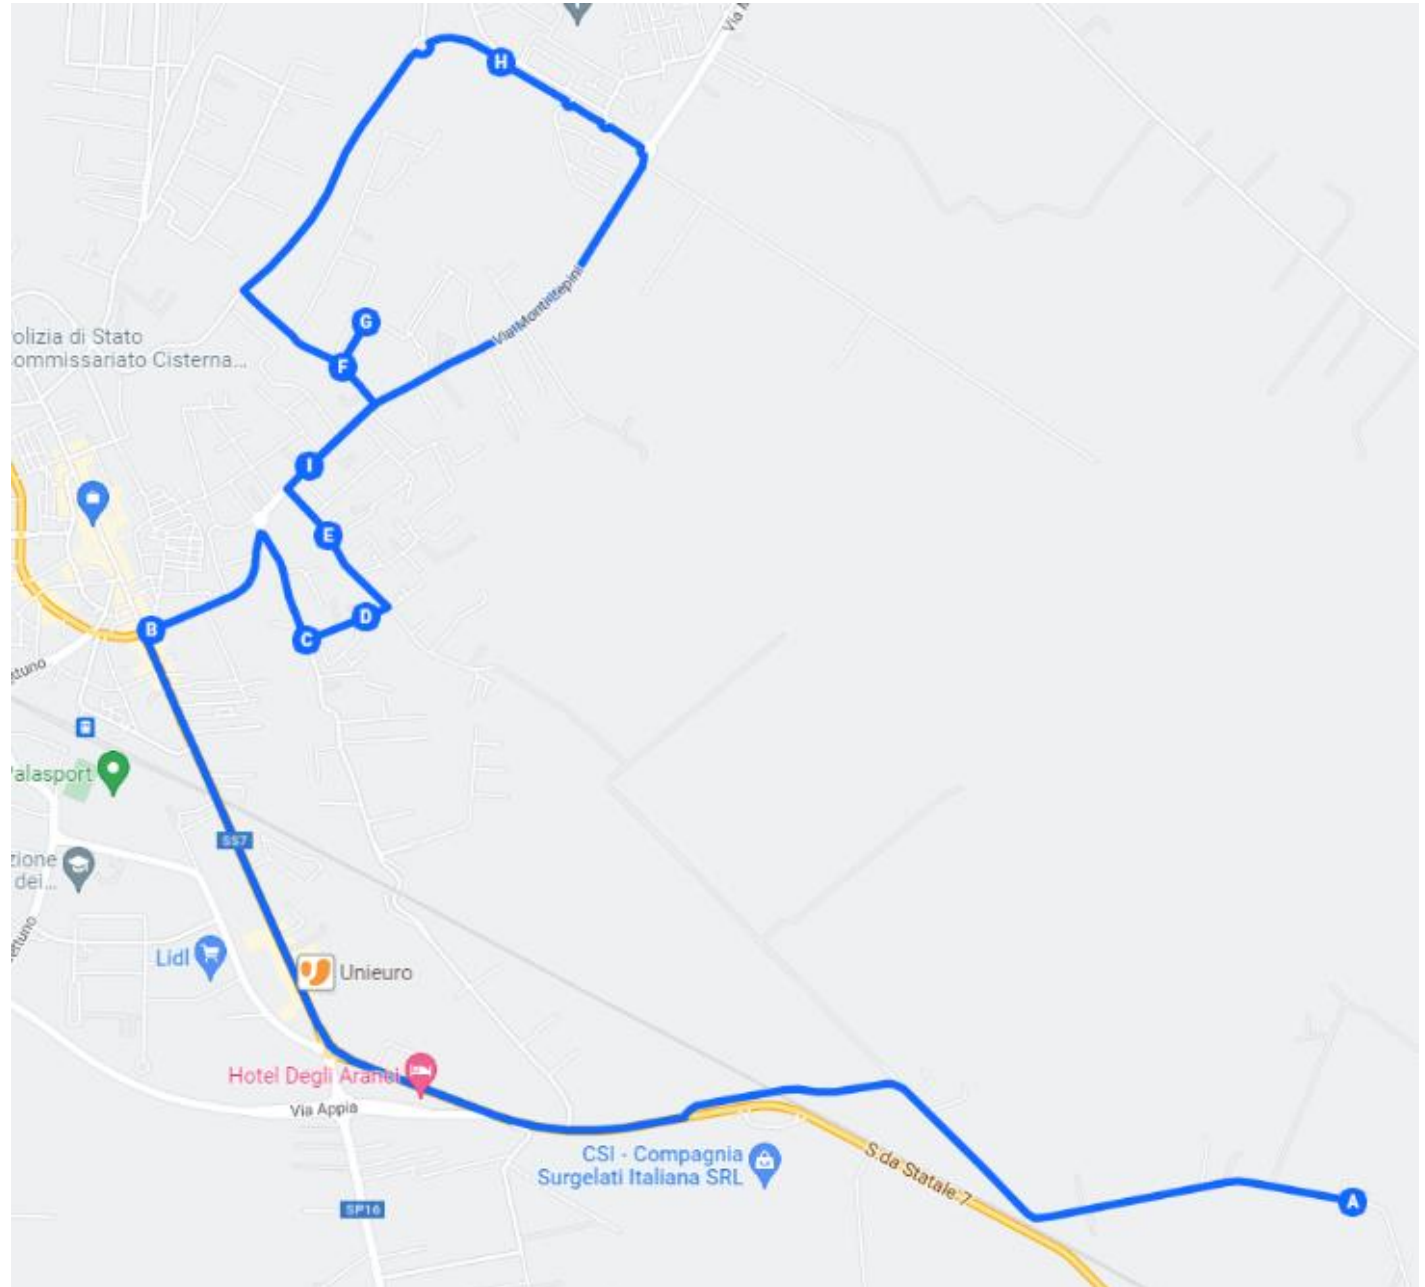

COMUNE DI CISTERNA DI LATINA

Medaglia d'Argento al Valor Civile

SERVIZIO TRASPORTO SCOLASTICO PROPOSTA NUOVE LINEE

29.08.2022

COMUNE DI CISTERNA DI LATINA

LINEA 1 – SCUOLA “G.CENA” 9 KM

Via Nettuno/Via delle Regioni
Via Liguria
Via Nettuno/Distributore
Via Colle Marcaccio
Via Aprilia
Via Nettuno/Stadio
Via delle Provincie
Loc. La Croce
C.so della Repubblica
P.zza Battisti
Via Benedetto Croce
C.so della Repubblica/Cimitero
Via San Tommaso d'Aquino
Via Roma
Via Boito - Scuola

LINEA 2 – SCUOLA “DANTE MONDA” 9 KM

Via Bufolareccia
Loc. La Croce
C.so della Repubblica
P.zza Battisti
Via Marconi
Via Spallanzani
Via Fermi
Via Monti Lepini
Via Machiavelli
Via Montellanico
Via Parisella
Via Giovani Vittime della
Strada
Via Aldo Moro
Via Monti Lepini
Scuola Dante Monda

COMUNE DI CISTERNA DI LATINA

LINEA 3 – SCUOLA COLLINA DEI PINI 12 KM

- Via Dante Alighieri
- Via dei Lecci
- Via Appia
- Via della Vite
- Via dell'Ulivo
- Scuola Collina dei Pini

COMUNE DI CISTERNA DI LATINA

LINEA 4 – SCUOLA ISOLABELLA 11 KM

- Via Nettuno/Stadio
- Via Madonna dell'Olmo
- Via Nettuno
- Via Reynold
- Via dei Rangers

COMUNE DI CISTERNA DI LATINA

LINEA 5 – 17 RUBBIE - LE CASTELLA 28 KM

Via Aprilia
Via Mediana per
Cisterna
Via Plinio il Vecchio
Via Roma
Via Giovanni XXIII
Via dei Ciliegi
Via Civitona
Via Appia
Via Kennedy
Via C.O. Augusto
Via Civitona
Scuola Imperiali
Via delle Mimose
Via dei Ciliegi
Scuola 17 rubbie